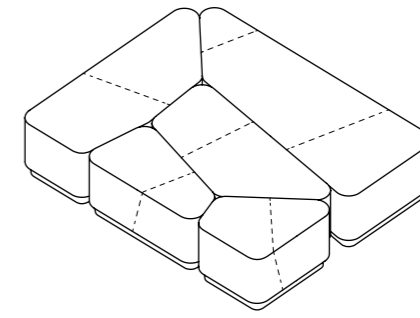

Set 5 Polsterelemente

Set of 5 upholstered elements
Kit de 5 éléments rembourrés
Set 5 kussenelementen

78.1000, 78.2000, 78.3000,
78.4000, 78.5000

Set mit Rückenlehne

wahlweise 1 oder 2 Rückenlehnen
Set with backrest, optional with
1 or 2 backrests
Kit avec dossier, au choix avec
1 ou 2 dossiers
Set met rugleuning, naar keuze
met 1 of 2 rugleuningen