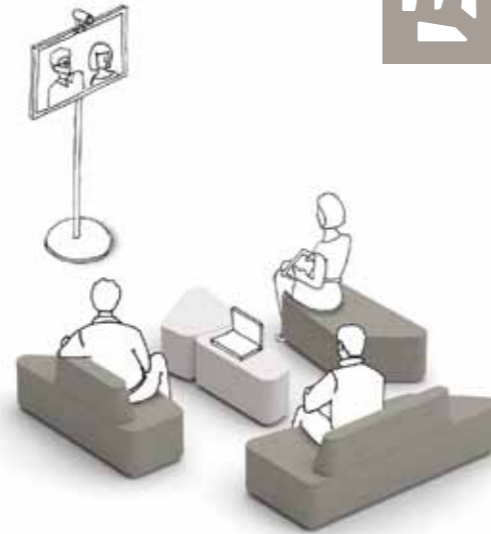

Mobil, vielseitig, anpassungsfähig

Mobile, versatile, adaptable | Mobile, polyvalent, adaptable |

Mobiel, veelzijdig, aanpasbaar

Office Lounge System - organic office schafft eine ruhige Warte-Atmosphäre und kann nach Bedarf und Raumangebot vergrößert oder verkleinert werden.

Open space system - organic office creates calm within your environment and can be expanded or contracted according to requirements and space.

Système Lounge - organic office créé une ambiance reposante pour les moments d'attente et peut être adapté selon les besoins et la place disponible.

Lounge system - organic office creëert een rustige relax-modus en kan naar behoefte en ruimteaanbod worden vergroot of verkleind.

Creative Workshop - organic office lädt ein zum Teamtreffen. Mit organic office können Gruppen ihre eigene temporär genau passende Arbeitsanordnung finden und wieder verändern.

Creative Workshop - organic office delivers a creative meeting environment and user groups can find their own temporary perfect working layout and then change it as desired.

Atelier Créatif - organic office favorise le travail en équipe. Avec organic office, les groupes de travail peuvent trouver une configuration temporaire de travail et la modifier au gré des besoins.

Creative workshop - organic office nodigt uit om elkaar te ontmoeten. Met organic office kunnen groepen tijdelijk hun eigen, perfect passende werkkruimte indelen en zo nodig wijzigen.

Business Club - Pause im Büro. Es braucht Raum für Mitarbeiter als Treffpunkt. Oder auch einen Ort zum Weiterdenken. organic office bietet viele Varianten der Nutzung, die dem Erfolg des Unternehmens ganz unterschiedlich dienen können.

Business Club - Take a break in the office. organic office provides the space for employees to meet, link, think and relax. organic office provides convertible use that can contribute to corporate success in totally different ways.

Business Club - La pause au bureau. Les collaborateurs ont besoin d'un espace pour se rencontrer, d'un lieu pour continuer à cogiter. organic office offre de nombreuses combinaisons, qui peuvent contribuer au succès de l'entreprise de manière totalement différente.

Businessclub - Pauze op kantoor. Er is een ruimte nodig als informele ontmoetingsplaats voor de medewerkers. Of ook een plaats om te communiceren. organic office biedt vele gebruiksvarianten, die allemaal op hun eigen wijze kunnen bijdragen tot het succes van de onderneming.