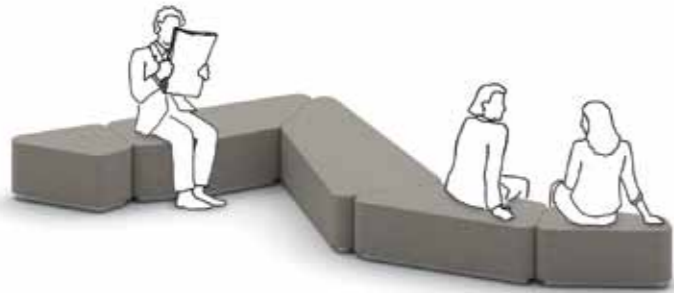

Mobil, vielseitig, anpassungsfähig

Mobile, versatile, adaptable | Mobile, polyvalent, adaptable |

Mobiel, veelzijdig, aanpasbaar

Office Lounge System - organic office schafft eine ruhige Warte-Atmosphäre und kann nach Bedarf und Raumangebot vergrößert oder verkleinert werden.

Open space system - organic office creates calm within your environment and can be expanded or contracted according to requirements and space.

Système Lounge - organic office créé une ambiance reposante pour les moments d'attente et peut être adapté selon les besoins et la place disponible.

Lounge system - organic office creëert een rustige relax-modus en kan naar behoefte en ruimteaanbod worden vergroot of verkleind.

Creative Workshop - organic office lädt ein zum Teamtreffen. Mit organic office können Gruppen ihre eigene temporär genau passende Arbeitsanordnung finden und wieder verändern.

Creative Workshop - organic office delivers a creative meeting environment and user groups can find their own temporary perfect working layout and then change it as desired.

Atelier Créatif - organic office favorise le travail en équipe. Avec organic office, les groupes de travail peuvent trouver une configuration temporaire de travail et la modifier au gré des besoins.

Creative workshop - organic office nodigt uit om elkaar te ontmoeten. Met organic office kunnen groepen tijdelijk hun eigen, perfect passende werkkruimte indelen en zo nodig wijzigen.

Business Club - Pause im Büro. Es braucht Raum für Mitarbeiter als Treffpunkt. Oder auch einen Ort zum Weiterdenken. organic office bietet viele Varianten der Nutzung, die dem Erfolg des Unternehmens ganz unterschiedlich dienen können.

Business Club - Take a break in the office. organic office provides the space for employees to meet, link, think and relax. organic office provides convertible use that can contribute to corporate success in totally different ways.

Business Club - La pause au bureau. Les collaborateurs ont besoin d'un espace pour se rencontrer, d'un lieu pour continuer à cogiter. organic office offre de nombreuses combinaisons, qui peuvent contribuer au succès de l'entreprise de manière totalement différente.

Businessclub - Pauze op kantoor. Er is een ruimte nodig als informele ontmoetingsplaats voor de medewerkers. Of ook een plaats om te communiceren. organic office biedt vele gebruiksvarianten, die allemaal op hun eigen wijze kunnen bijdragen tot het succes van de onderneming.