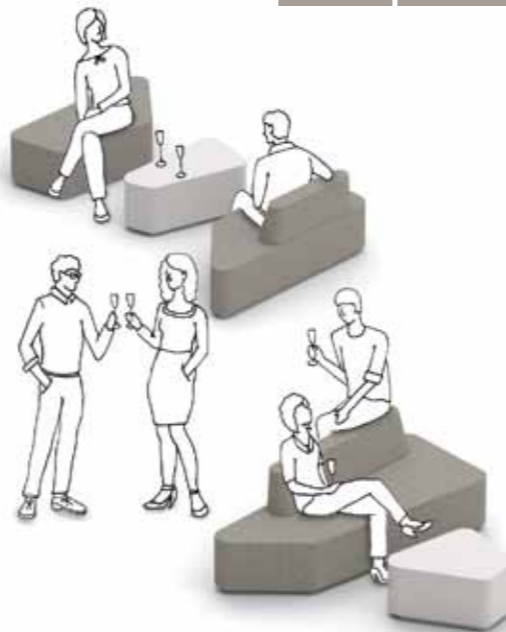

Mobil, vielseitig, anpassungsfähig

Mobile, versatile, adaptable | Mobile, polyvalent, adaptable |

Mobiel, veelzijdig, aanpasbaar

Office Lounge System - organic office schafft eine ruhige Warte-Atmosphäre und kann nach Bedarf und Raumangebot vergrößert oder verkleinert werden.

Open space system - organic office creates calm within your environment and can be expanded or contracted according to requirements and space.

Système Lounge - organic office créé une ambiance reposante pour les moments d'attente et peut être adapté selon les besoins et la place disponible.

Lounge system - organic office creëert een rustige relax-modus en kan naar behoefte en ruimteaanbod worden vergroot of verkleind.

Creative Workshop - organic office lädt ein zum Teamtreffen. Mit organic office können Gruppen ihre eigene temporär genau passende Arbeitsanordnung finden und wieder verändern.

Creative Workshop - organic office delivers a creative meeting environment and user groups can find their own temporary perfect working layout and then change it as desired.

Atelier Créatif - organic office favorise le travail en équipe. Avec organic office, les groupes de travail peuvent trouver une configuration temporaire de travail et la modifier au gré des besoins.

Creative workshop - organic office nodigt uit om elkaar te ontmoeten. Met organic office kunnen groepen tijdelijk hun eigen, perfect passende werkkruimte indelen en zo nodig wijzigen.

Business Club - Pause im Büro. Es braucht Raum für Mitarbeiter als Treffpunkt. Oder auch einen Ort zum Weiterdenken. organic office bietet viele Varianten der Nutzung, die dem Erfolg des Unternehmens ganz unterschiedlich dienen können.

Business Club - Take a break in the office. organic office provides the space for employees to meet, link, think and relax. organic office provides convertible use that can contribute to corporate success in totally different ways.

Business Club - La pause au bureau. Les collaborateurs ont besoin d'un espace pour se rencontrer, d'un lieu pour continuer à cogiter. organic office offre de nombreuses combinaisons, qui peuvent contribuer au succès de l'entreprise de manière totalement différente.

Businessclub - Pauze op kantoor. Er is een ruimte nodig als informele ontmoetingsplaats voor de medewerkers. Of ook een plaats om te communiceren. organic office biedt vele gebruiksvarianten, die allemaal op hun eigen wijze kunnen bijdragen tot het succes van de onderneming.