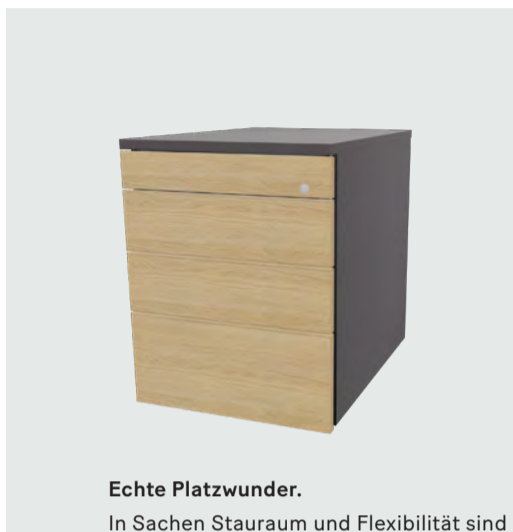

Motion Roll- & Standcontainer –
klein, aber oho.

neudoerfler
Für Menschen, die machen.

Bringt Bewegung ins Spiel. Und das nächste Projekt ins Rollen.

Unsere robusten Rollcontainer fürs Büro schaffen Ordnung und großzügigen Freiraum direkt am eigenen Arbeitsplatz – je nach Ausführung direkt unter dem Tisch, als seitliche Ergänzung oder als mobiler Begleiter. Der kompakte Gefährte bietet Platz für einen Utensilienauszug und mehrere Laden, die sich fast vollständig herausziehen lassen. Dabei verhindert eine integrierte Auszugssperre das gleichzeitige Öffnen mehrerer Laden und fungiert als verlässlicher Kippschutz.

Bequemer Begleiter.

Mit dem optionalen Sitzpolster wird unser Motion Rollcontainer im Handumdrehen zur Sitzgelegenheit bei schnellen Abstimmungen mit Kolleg:innen.

Der kompakte Begleiter für den Arbeitstag.

Stets zur Stelle.

Lassen Sie Ihre leichtläufigen (Büro-)Begleiter ruhig von der Leine. Nutzen Sie die Freiheit, den Raum unter Ihrem Arbeitstisch und darüber hinaus optimal auszuschöpfen. Oder die Freiheit, ein informelles Meeting mit Kollegen abzuhalten, bei dem der Container mit optionalem Sitzpolster zur temporären Sitzgelegenheit wird.

Sicher verstaut.

Alle Rollcontainer sind standardmäßig absperbar, damit auch Wertgegenstände und sensible Unterlagen genau dort bleiben, wo sie hingehören. Unterschiedliche Ladenaufteilungen und -höhen bieten genau den Platz, der für die persönlichen Schubladenschätze benötigt wird.