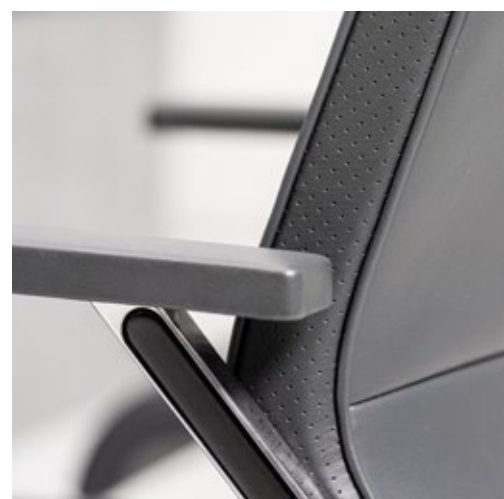

LaCinta

DESIGN UND INNOVATION

Design and innovation

DE LaCinta ist eine exklusive Produktfamilie, die durch perfektes Zusammenspiel zwischen Rückenlehne, Sitzschale und sitzender Person einen bestmöglichen Sitzkomfort bietet. Die körpergerechte Vitalisierung erfolgt durch eine besonders biege-elastische Rückenlehne, die sich vollflächig an den Rücken schmiegt

EN LaCinta is an exclusive product family that offers the best possible seating comfort through perfect interaction between backrest, seat shell and seated individual. The body-compatible vitalisation is achieved by means of a particularly flexible and elastic backrest, which nestles completely against the back

Design: Martin Ballendat

06 |