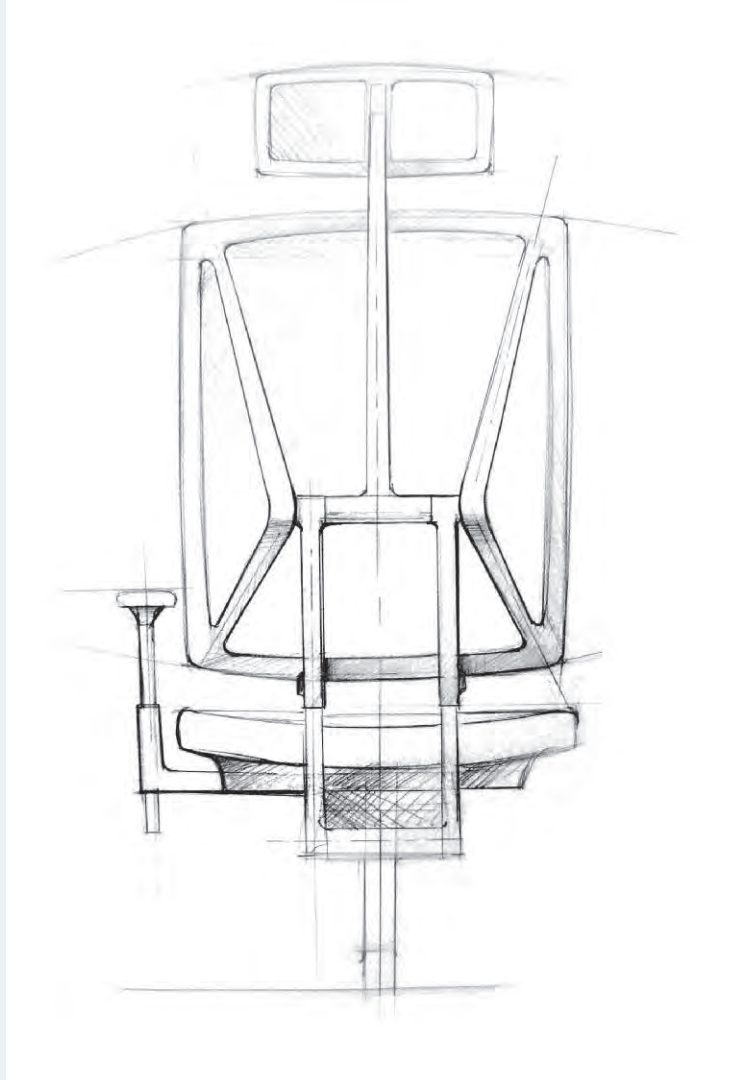

Scope

Toleo

Drumback

Newback

Impulse

F1

Linea

From the first concept to the finished product, Martin Ballendat designed Scope in such a way that the 99th percentile can enjoy comfortable sitting. That's why Scope complies with the demanding NPR ergonomic requirements of the Netherlands.

Van het eerste concept tot het uiteindelijke serieproduct heeft Martin Ballendat de Scope dusdanig ontworpen dat ook bijzonder grote en bijzonder kleine mensen zich er comfortabel op kunnen voelen. Daarom voldoet de Scope aan de veeleisende NPR richtlijn in Nederland.