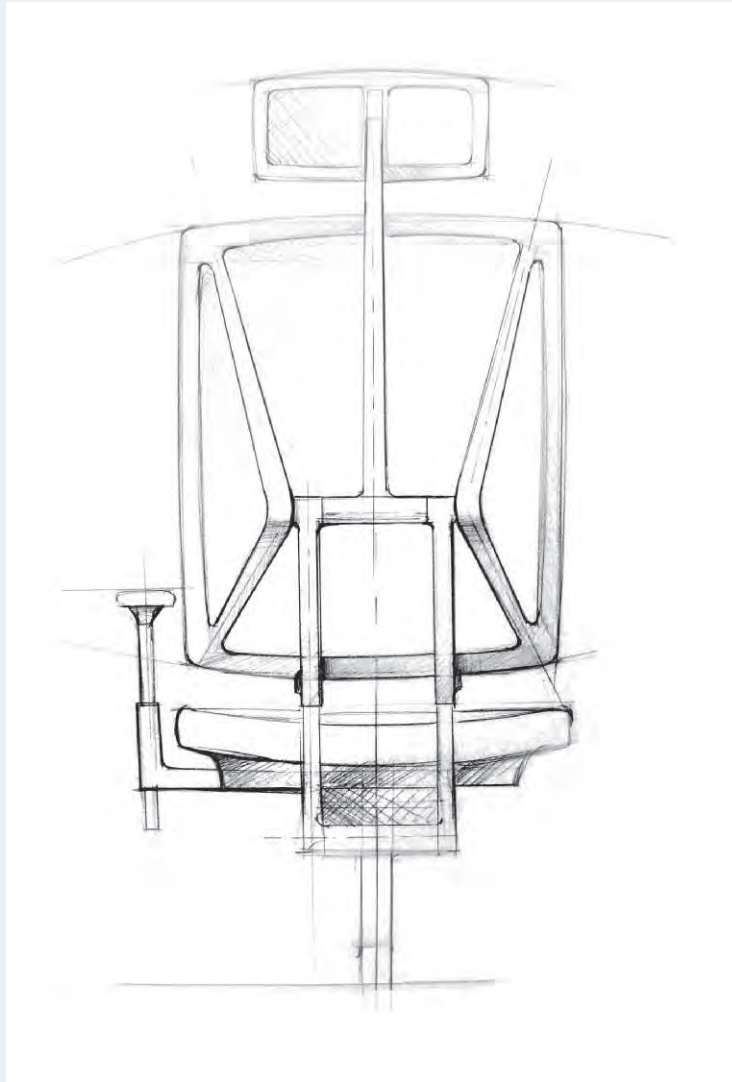

Toleo

Drumback

Newback

Impulse

F1

Linea

Martin Ballendat hat den Scope vom ersten Konzept bis zum Serienprodukt so konzipiert, dass sich auch besonders große und besonders kleine Personen darauf wohlfühlen können. Deshalb entspricht der Scope der anspruchsvollen Ergonomieempfehlung NPR der Niederlande.

Du concept initial au produit fini, Martin Ballendat a conçu Scope afin que des personnes de particulièrement grande ou petite taille puissent s'y sentir à l'aise. C'est pourquoi Scope est conforme à l'exigeante norme ergonomique NPR des Pays-Bas.