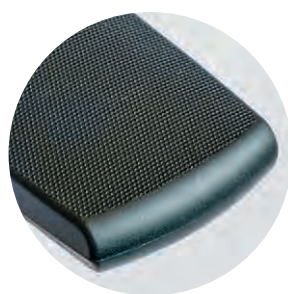

Fester Halt

Soutien ferme

Fester Halt, auch wenn es turbulent wird: Für unsere Bürostühle stehen viele verschiedene Armlehnen-Typen zur Auswahl: Von der 2D-Variante (höhen- und breitenverstellbar), über 3D (die Tiefenverstellung kommt hinzu) bis 4D (Drehbarkeit der Armauflage, modellabhängig bis 360°). Je nach Modell sind wiederum unterschiedliche Trägermaterialien, Farben, und bis zu drei verschiedene Armlehnen-Oberflächen auswählbar.

Polypropylen, fest (PP)
Polypropylène, ferme (PP)

Polyurethan, weich (PU)
Polyuréthane, souple (PU)

Polyurethan, Softgrip (PU)
Polyuréthane, softgrip (PU)

Scope

Design: Martin Ballendat

Mit Scope hat Designer Martin Ballendat zusammen mit dem Viasit Entwicklungsteam ein innovatives Produkt mit wegweisenden ergonomischen und gestalterischen Eigenschaften geschaffen. Die Besucher- und Konferenzstühle der Serie Scope halten mühelos das hohe Qualitätsniveau, das der vielfach ausgezeichnete Scope-Arbeitsstuhl vorgibt. Sie bilden den angemessenen Rahmen für kultivierte Warteräume und setzen stilvolle Akzente in Konferenzen und Besprechungen. Die charakteristischen Aluminiumprofile geben dem Stuhl sein markantes Gesicht und sind zu 100% recyclingfähig.