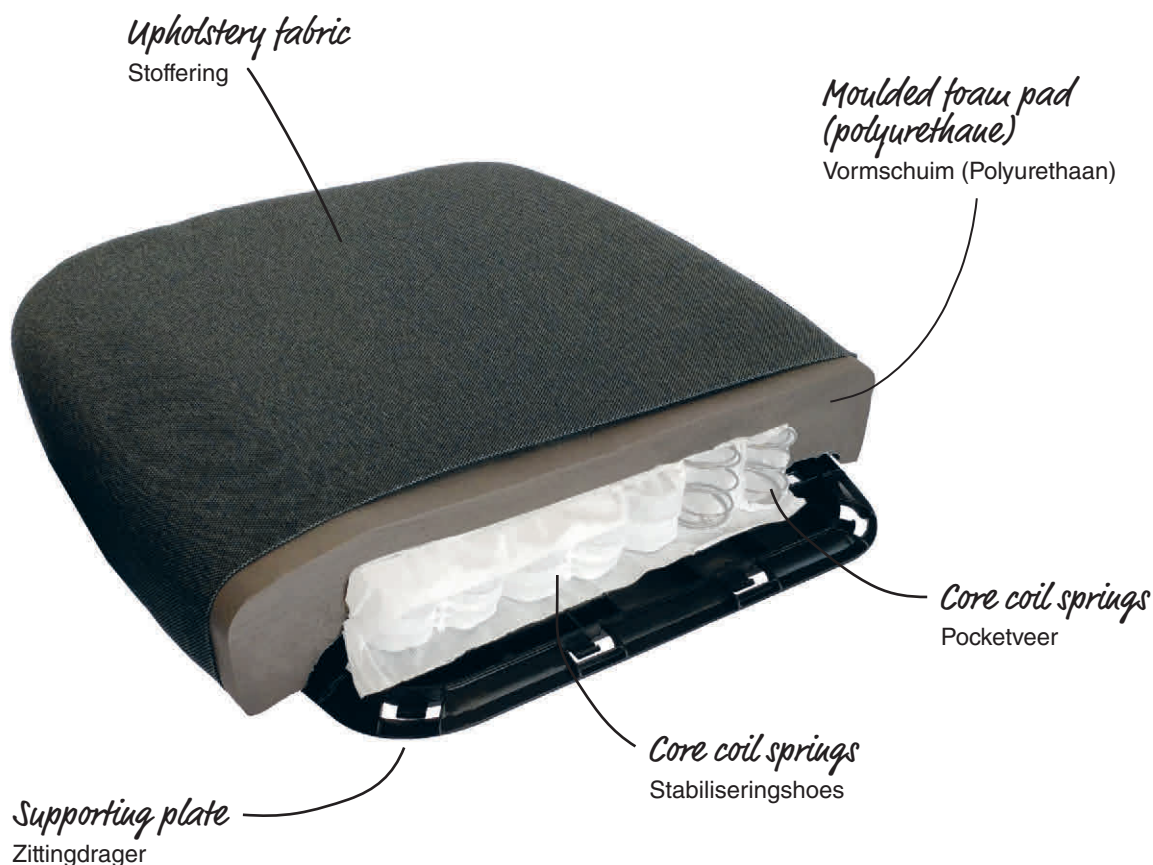

viasit[®]

Drumback

Drumback

Design: Martin Ballendat

Drumback is neither an upholstered or a mesh back chair and combines the advantages of both basic forms in a “drum” concept with mesh stretched over a polypropylene back shell. Drumback uniquely combines the benefits of the cool comfort of a mesh back with the stability of a solid back chair. Martin Ballendat’s unique design also reduces the number of component parts required in the manufacturing process. The potential saving of several hundred tons of upholstery foam per year — without compromising on either sitting comfort or ergonomics.

De Drumback combineert de voordelen van een volledig gestoffeerde stoel en een stoel met netweave rugleuning. De bekledingsstof is gespannen over de polypropyleen rugkader – vergelijkbaar met een trommelvel. Dit geeft u het luchtige zitcomfort van een rugleuning met netweave gecombineerd met de stabiliteit van een gesloten rugschaal. Het unieke ontwerp van Martin Ballendat vermindert ook het aantal grondstoffen dat nodig is in het fabricageproces. Dit bespaart mogelijk enkele honderden tonnen schuim per jaar – zonder afbreuk te doen aan het zitcomfort en de ergonomie.

The result is “Ultra Spring”—the main advantage: The moulded foam upholstery pad conceals 56 individual pocket springs located centrally, giving the user gentle support and extreme comfort thanks to numerous positive characteristics.

Viasit biedt nog meer comfort en ergonomie voor het zitten achter de werkplek en heeft het uitgangspunt van boxspring bedden overgebracht op de zitting van de bureaustoel.

Het resultaat is Ultra Spring, het hoogtepunt: goed beschermd door vormschuim zorgen 56 pocketveer kernen in de zitkussen voor een bijzonder comfortabel en zacht ondersteunend zitgevoel met positieve eigenschappen.